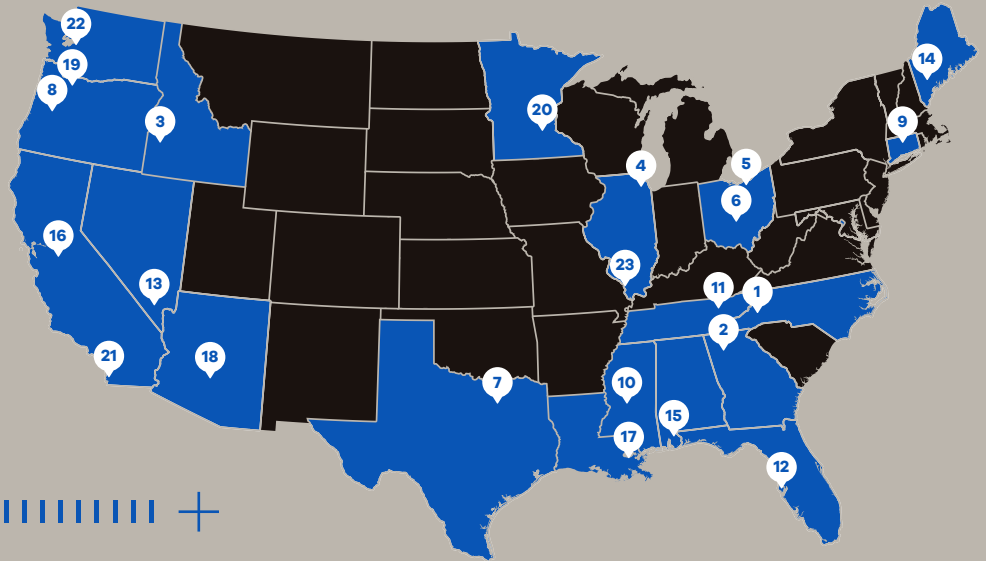

Hoya Optical Labs of America

1. Asheville

P: 844 736 5743
F: 800 522 6347
167 Church Street
Asheville, NC 28801

2. Atlanta

P: 844 736 5744
F: 800 358 0374
591-F Thornton Rd.
Lithia Springs, GA 30122

3. Boise

P: 844 736 5747
F: 208 342 3746
2741 West Airport Way
Boise, ID 83705

4. Chicago

P: 844 736 5749
F: 888 678 4799
3531 Martens St.
Franklin Park, IL 60131

5. Cleveland

P: 844 736 5750
F: 800 373 0305
94 Pelret Industrial Pkwy.
Berea, OH 44017

6. Columbus

P: 844 736 5751
F: 614 801 0511
2156 Southwest Blvd.
Grove City, OH 43123

7. Dallas

P: 800 423 2361
F: 800 336 3941
651 E. Corporate Dr.
Lewisville, TX 75057

8. Eugene

P: 844 736 5755
F: 800 448 5969
155 S. 47th St.
Springfield, OR 97478

21. San Diego

P: 844 736 5773
F: 800 356 7269
3959 Ruffin Rd.
San Diego, CA 92123

22. Seattle

P: 844 736 5771
F: 800 544 3279
2330 South 78th St.
Tacoma, WA 98409

23. St. Louis

P: 844 736 5775
F: 800 279 1021
301 Vision Dr.
Columbia, IL 62236